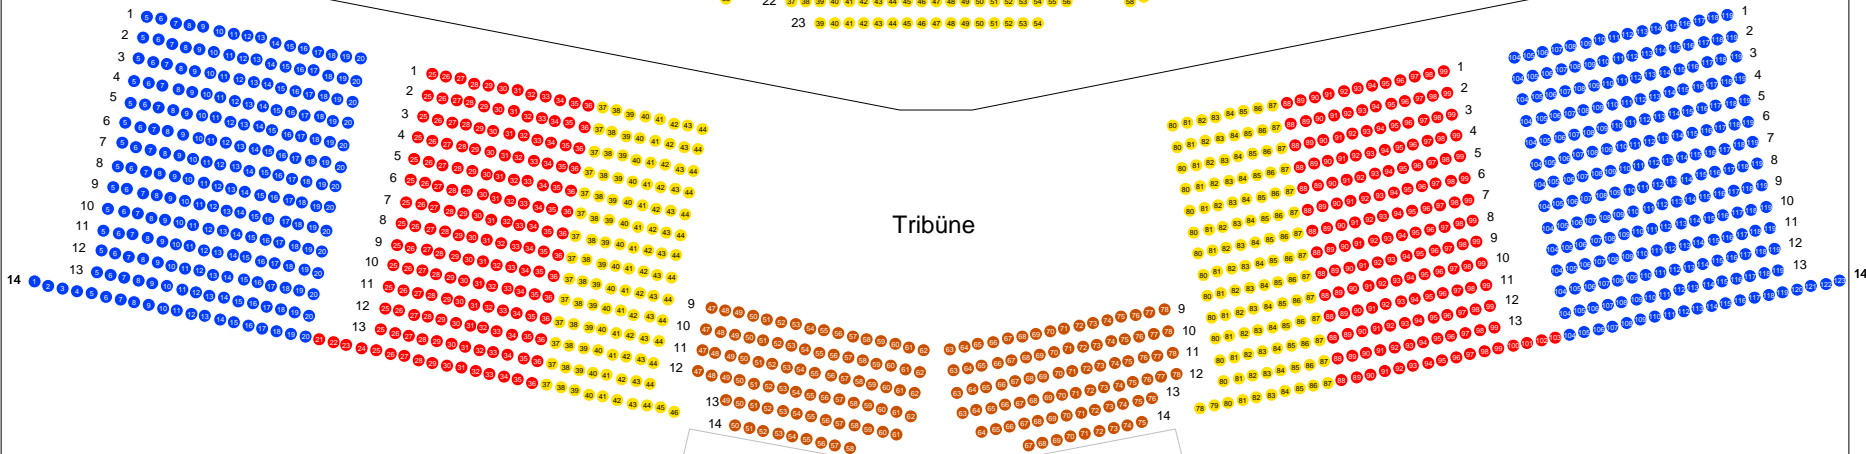

Saalplan [GzD Arealplan St. Peter at Sunset] : Kategorien A - C & VIP

Bühne

Parkett

Tribüne

VIP Bühne

VIP Bühne