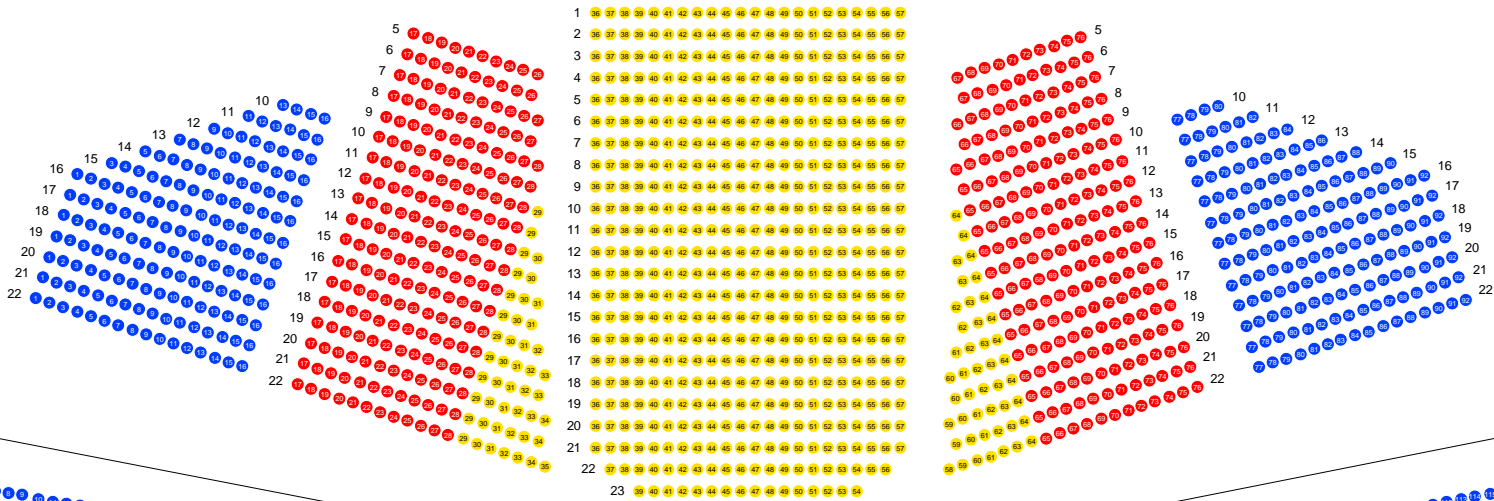

Saalplan [GzD Arealplan St. Peter at Sunset] : Kategorien A - C & VIP

Bühne

Parkett

Tribüne

VIP Bühne

VIP Bühne